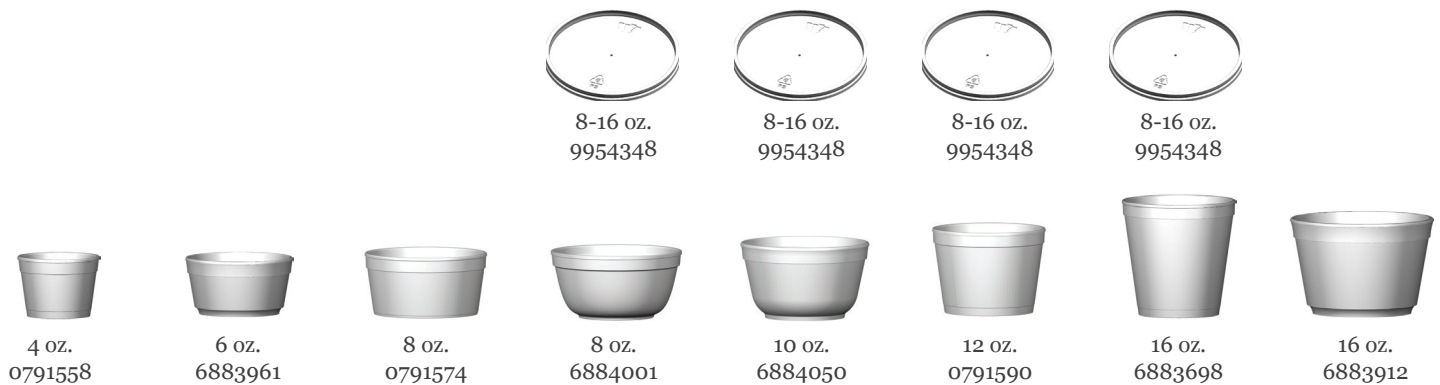

CONTAINERS

CORRESPONDING LIDS

APN	Product Description	Pack Size	APN	Product Description	Pack Size
0791558	4 oz. White Foam Squat Container	25/40 ea.			
6883961	6 oz. White Foam Squat Container	25/40 ea.			
0791574	8 oz. White Foam Squat Container	20/25 ea.			
6884001	8 oz. White Foam Bowl	20/50 ea.	9954348	8-16 oz. Vented Plastic Translucent Lid	10/100 ea.
6884050	10 oz. White Foam Bowl	25/40 ea.	9954348	8-16 oz. Vented Plastic Translucent Lid	10/100 ea.
0791590	12 oz. White Foam Squat Container	20/25 ea.	9954348	8-16 oz. Vented Plastic Translucent Lid	10/100 ea.
6883698	16 oz. White Foam Container	20/25 ea.	9954348	8-16 oz. Vented Plastic Translucent Lid	10/100 ea.
6883912	16 oz. White Foam Squat Container	20/25 ea.			